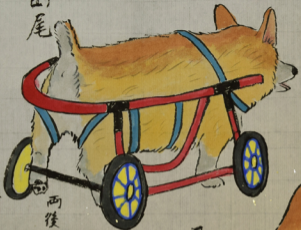

丸太立耳色分短足四輪車乗

老犬ノ歩ミ緩ニ幼子如

高貳尺
長貳尺參寸

養生犬ヲ励マシカ付
一步マヲ一步ト足ヲ進ハ
二輪車ニ比シ掛帯本数
多ク足帯ハ各脚ヲ
潜ラス各掛帯ハ
長ハ調節可変ニ有

背掛

胸掛

四脚短シ太

足帯
腹帯

息惹ク
身横向

コノ字ノ枙ハ竹ニテ代用可
車輪ヲ輕キ木ニテ
重量ヲ少ク作ル

断尾

兩後足浮ク

八ノ字輪