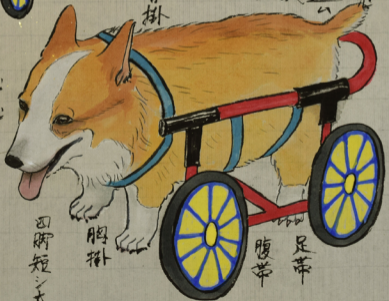

丸太立耳色分短足四輪車乗

老犬ノ歩ミ緩ニ幼子如

高貳尺
長貳尺參寸

養生犬ヲ励マシカ付
一步マヲ一步ト足ヲ進ハ
二輪車ニ比シ掛帯本数
多ク足帯ハ各脚ヲ
潜ラス各掛帯ハ
長ハ調節可変ニ有

背掛

胸掛

四脚短シ太

足帯
腹帯

息惹ク
身横向

コノ字ノ枙ハ竹ニテ代用可
車輪ヲ輕キ木ニテ
重量ヲ少ク作ル

断尾

兩後足浮ク

八ノ字輪